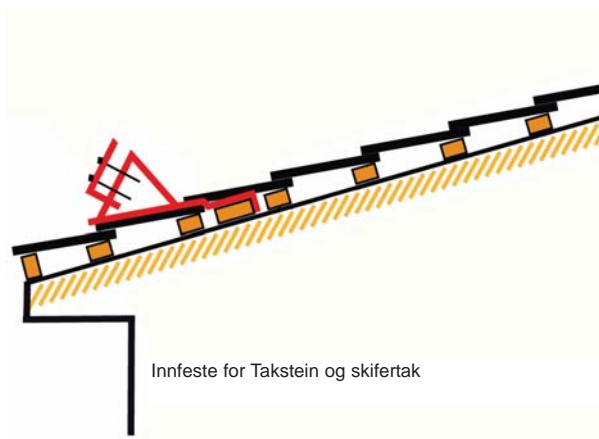

Snøfangerkonsoll for Takstein og skifertak

Innfeste for	Farge	Varenr.
Tegl - Betongsteintak, skifertak	Sort	16-16500-S
Tegl - Betongsteintak, skifertak	Tegelrød	16-16500-R