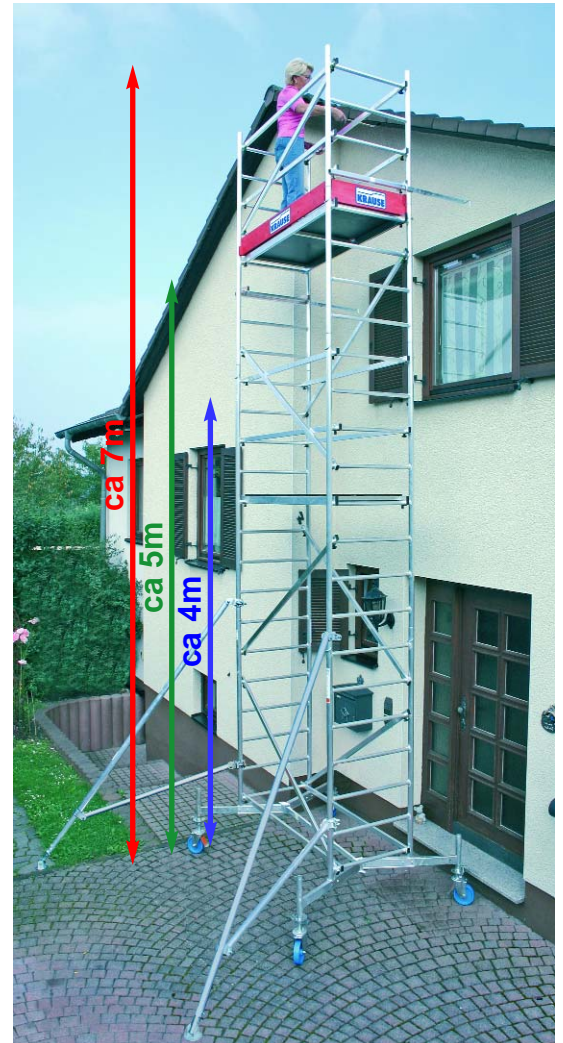

Beskrivelse:	Varenr:	Pris kr ink.mva
Pakke 0	28-710116	3729,-
Pakke 1	28-710130	3607,-
Pakke 2	28-710154	3831,-
Hjulsett 4 stk	28-714169	1234,-
Støtteben 1 stk	28-714039	889,-

		Startpakke 0	Startpakke 0 + Påbyggingspakke	Startpakke 0 + Påbyggingspakke 1 + Påbyggingspakke 2
Arbeidshøyde m	A	4,00	5,00	7,00
Plattinghøyde m	B	2,00	3,00	5,00
Stillasets høyde m	C	2,00	4,00	6,00
Base maks m		1,92 x 1,42	1,92 x 1,42	1,92 x 1,42
Plattingstørrelse m		1,50 x 0,60	1,50 x 0,60	1,50 x 0,60
Vekt kg		41,0	63,0	91,0
Pakkestørrelse		Startpakke 0	Påbyggingspakke 1	Påbyggingspakke 2
	Lengde m	1,96	2,21	2,21
	Bredde m	0,74	0,74	0,74
	Høyde m	0,16	0,14	0,14
Total vekt kg		32,0	58	92,0
Varenr:		28-710116	28-710130	28-710154
Deleliste	Varenr			
Bunnramme med støtteben 1,75 x 0,65m	28-715005	2		
Byggramme 2,00 x 0,65m	28-715012		1	2
Byggramme 1,00 x 0,65m	28-715029		2	
Diagonalstag 1,90m	28-712707	1	1	4
Platting med luke 1,50 x 0,60m	28-711007	1		1
Horisontalstag 1,50m	28-712806	1	5	4
Sparkebrett 1,50m	28-713001		2	
Sparkebrett 0,60m	28-713506		2	
Veggfeste	28-714305		1	1