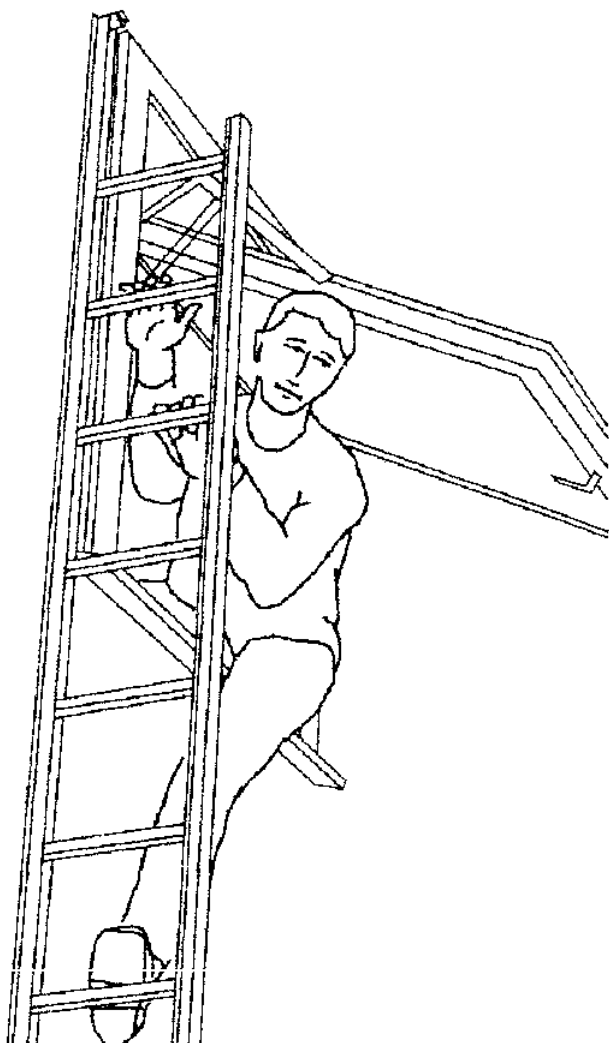

Redningsstige

Tomteveien 53 1618 Fredrikstad
tlf: 69 33 95 00 faks: 69 33 95 09

Rømningsstige 3,9m "kampanjestige"

Rømningsstigen er en utfellbar redningsstige
For rømning fra bygninger i tilfelle brann
Stigen monteres vertikalt til yttervegg
Slik at den kan brukes ved utgang fra vindu,
Balkong eller lignende. Når man trekker ut en
Utløssersplint/låsesplint folder stigen seg ut
fra rømningspunktet og helt ned.
Leveres i enheter med standardlengde på 3,9m

EN 131 godkjent.

Lengde	3,9
Varenr.	16-7039