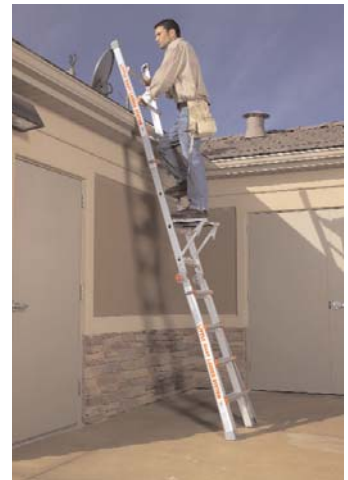

## Giant Teleskopstige

Et praktisk universalverktøy for den som må jobbe i ulendt terreng eller med store høydeforskjeller.

Det er en lang stige med ett stigeledd.

Kan brukes som:

- \* regulerbar enkeltstige
- \* regulerbar gardintrapp
- \* trappestige

Den har to brede stigeføtter, lukket vangeprofil med store sklisikre trinn og trinnlås som holder stigen sammen under transport.

EN 131

Maks arbeidshøyde m	5,30	6,40	7,50
Lengde som stige m	4,20	5,30	6,40
Høyde som gardintrapp m	2,00	2,55	3,09
Transportlengde m	1,28	1,56	1,85
Bredde m	0,58	0,65	0,73
Antall trinn	4 x 4	4 x 5	4 x 6
Vekt kg	16,0	18,0	22,0
Varenr.	21-41LG101	21-41LG102	21-41LG103