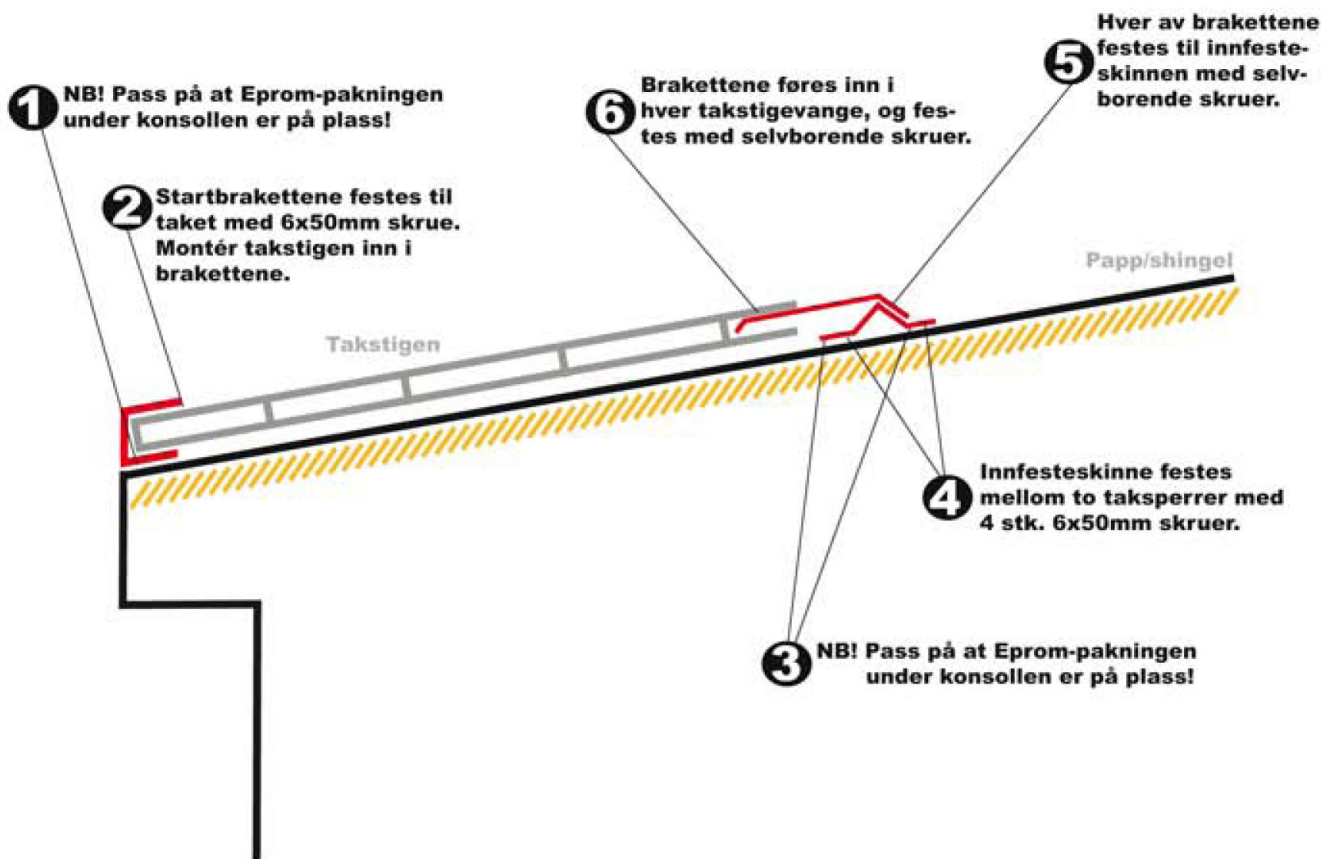

Taksikringsutstyr

TAKSIKRINGSUTSTYR

Innfeste til papp og shingeltak
For universal takstige

Monteringsanvisning

Innfestepakken inneholder:

- 1 stk. Innfesteskinne
- 2 stk. Startbraketter
- 2 stk. Braketter
- 4 stk. Selvborende skruer
- 6 stk. Treskruer 6x50mm / 8mm
- 6 stk. Selvklebende Eprom-pakning
(Kan være påmontert konsollen!)