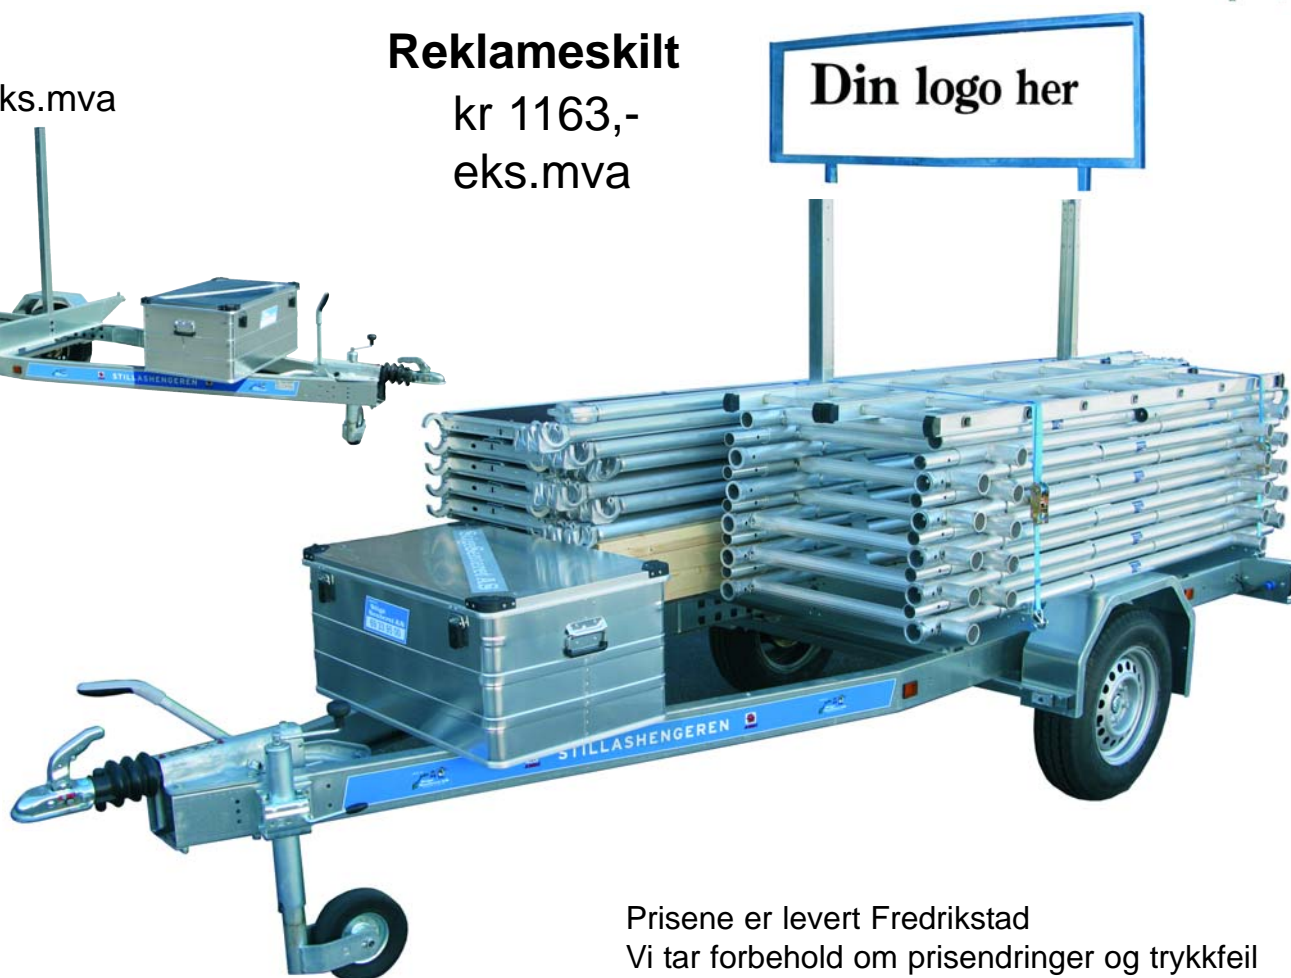

Startpakke fasadestillas

2011

på 66m² (77m²) komplett med henger

Stillasens lengde er 12m, bredde 0,74m, platt høyde 4m

Stillasens totale høyde med rekkverk er 5m

+ justerbare ben på 50 cm (5,50m

Hengeren kan romme opptil 132m²

Kampanjepriser

66m² stillas og tilhenger
u/brems kr **37847,-** eks.mva

66m² stillas og tilhenger
m/brems kr **41971,-** eks.mva

2x66m² stillas og tilhenger
m/brems kr **69227,-** eks.mva

66m² stillase
kr 27257,- eks.mva

Reklameskilt

kr 1163,-
eks.mva

Din logo her