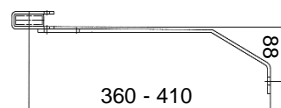

Veggfeste galvanisert stål

Lengde mm	Type	Matriell	Varenr.
150	Fast	Galvanisert	20-60018
150 - 300	Regulerbar	Galvanisert	20-60019
150 - 200	Regulerbar	Galvanisert	20-60021
200 - 250	Regulerbar	Galvanisert	20-60022
280 - 330	Regulerbar	Galvanisert	20-60023
360 - 410	Regulerbar	Galvanisert	20-60024