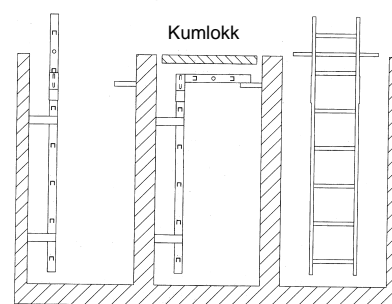

Veggfeste syrefast stål

Lengde mm	Type	Matriell	Varenr.
150	Fast	Syrefast	20-62018
150 - 300	Regulerbar	Syrefast	20-62019
150 - 200	Regulerbar	Syrefast	20-62021
200 - 250	Regulerbar	Syrefast	20-62022
280 - 330	Regulerbar	Syrefast	20-62023
360 - 410	Regulerbar	Syrefast	20-62024

Veggfeste i syrefast stål til glassfiberstiger

Lengde mm	Type	Matriell	Varenr.
150	Fast	Syrefast	20-64018
150 - 300	Regulerbar	Syrefast	20-64019
150 - 200	Regulerbar	Syrefast	20-64021
200 - 250	Regulerbar	Syrefast	20-64022
280 - 330	Regulerbar	Syrefast	20-64023
360 - 410	Regulerbar	Syrefast	20-64024

Bemerk: For stiger med 4-9 trinn brukes 4 stk veggfester, 10-15 trinn brukes 6 stk veggfester og fra 16-24 trinn brukes 10 stk veggfester.

Nedfellbar topp

Monteres enkelt på toppen av kumstigen. Fungerer som påstigninghjelp og som sikkerhetsgitter så ingen ramler ned i hullet. Passer til kummer på 800 og 1000 mm.

Toppens lengde	Innvendig bredde	Matriell	Varenr.
560 mm	300 mm	Galvanisert	20-65175
840 mm	300 mm	Galvanisert	20-65176
560 mm	400 mm	Galvanisert	20-65177
840 mm	400 mm	Galvanisert	20-65178
560 mm	300 mm	Syrefast	20-65179
840 mm	300 mm	Syrefast	20-65180
560 mm	400 mm	Syrefast	20-65181
840 mm	400 mm	Syrefast	20-65182

Kumstige med nedfellbar topp