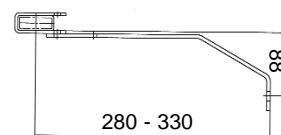

Veggfeste galvanisert stål

Lengde mm	Type	Matriell	Varenr.
150	Fast	Galvanisert	20-60018
150 - 300	Regulerbar	Galvanisert	20-60019
150 - 200	Regulerbar	Galvanisert	20-60021
200 - 250	Regulerbar	Galvanisert	20-60022
280 - 330	Regulerbar	Galvanisert	20-60023
360 - 410	Regulerbar	Galvanisert	20-60024