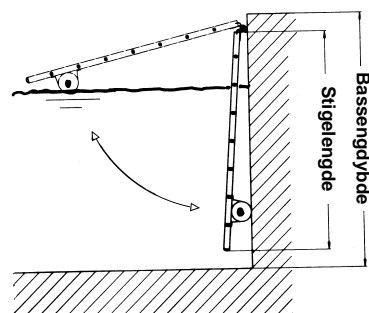

Kumstige med nedfellbar topp

Flytesett

Du kan enkelt lage en flytestige av kumstigen på kort tid.

Settet inneholder:

En plastikk tank på 25 l, komplett med festebraketter, hengslet veggfeste.

Alle deler er i syrefast stål.

Laget i hendhold til DIN 1239

Uten isolasjon

Mål mm	Varenr.
600 x 600	20-65100
800 x 800	20-65101
1000 x 1000	20-65102
1200 x 1200	20-65103

Med 25 mm isolasjon

Mål mm	Varenr.
600 x 600	20-65104
800 x 800	20-65105
1000 x 1000	20-65106
1200 x 1200	20-65107