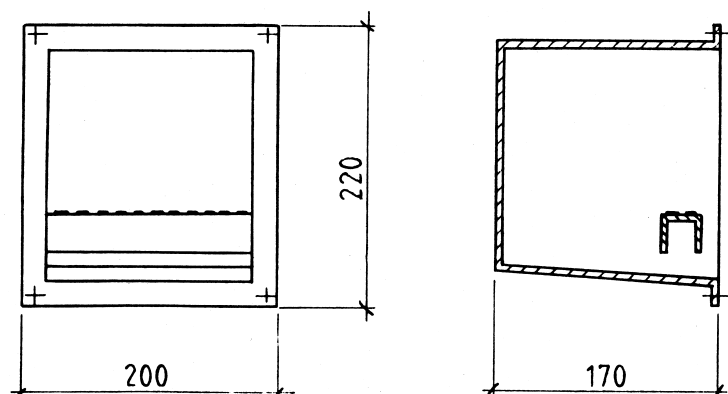

Type B

	Trinn bredde	Total Bredder	Festehull Ø	Varenr.	
Stål	300mm	330 + 0,5 mm	25 mm	20-65172	
Strefast stål	300 mm	330 + 0,5 mm	25 mm	20-65173	

Innstøpningstrinn

i syrefast stål 1.4301 (V2A)

Passer til de steder trinnene ikke får bygge ut fra vegg,
da de skal støpes fast i vegg.

Sklisikre trinn.

B x H x D = 200 x 220 x 170 mm

Syrefast	
Varenr.	20-65174

Kumstiger

Kumstigen

er produsert av aluminium med lukkede vanger og med rifflede trinn på 30 mm bredde. Dette gjør stigen sikker og god å gå i. Kumstigen er produsert av testet og godkjent materiell (vvt). Trinnavstand 300 mm. Stigens utvendige bredde 360 mm, innvendig 310 mm. På toppen av stigen er det montert en kraftig festebrakett.