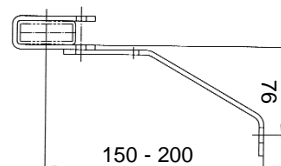

Veggfeste galvanisert stål

Lengde mm	Type	Matriell	Varenr.
150	Fast	Galvanisert	20-60018
150 - 300	Regulerbar	Galvanisert	20-60019
150 - 200	Regulerbar	Galvanisert	20-60021
200 - 250	Regulerbar	Galvanisert	20-60022
280 - 330	Regulerbar	Galvanisert	20-60023
360 - 410	Regulerbar	Galvanisert	20-60024