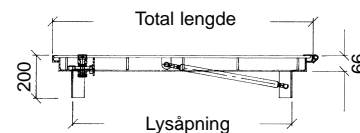

Kumluker med hengsel

Syrefast stål 14301 respektiv kjørbær , stabil ramme med utskiftbar pakning, vanntett lokk av perforert stål med skjulte hengsler med gassfjærer.

Åpnes enkelt med hjelp fra gassfjærer. Hengslene fungerer som igjenklappingsikring.

Betjeningsnøkkel. Leveres med 1 stk nøkkel

Vekt kg	Varenr.
14,5	20-65136
21,5	20-65137
35,5	20-65138

Klasse A

Vekt kg	Varenr.
14,5	20-65139
21,5	20-65140
35,5	20-65141

Klasse B

Vekt kg	Varenr.
14,5	20-65142
21,5	20-65143
35,5	20-65144

Klasse C