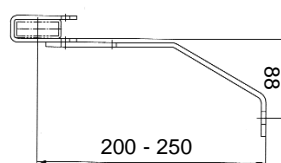

Veggfeste galvanisert stål

Lengde mm	Type	Matriell	Varenr.
150	Fast	Galvanisert	20-60018
150 - 300	Regulerbar	Galvanisert	20-60019
150 - 200	Regulerbar	Galvanisert	20-60021
200 - 250	Regulerbar	Galvanisert	20-60022
280 - 330	Regulerbar	Galvanisert	20-60023
360 - 410	Regulerbar	Galvanisert	20-60024