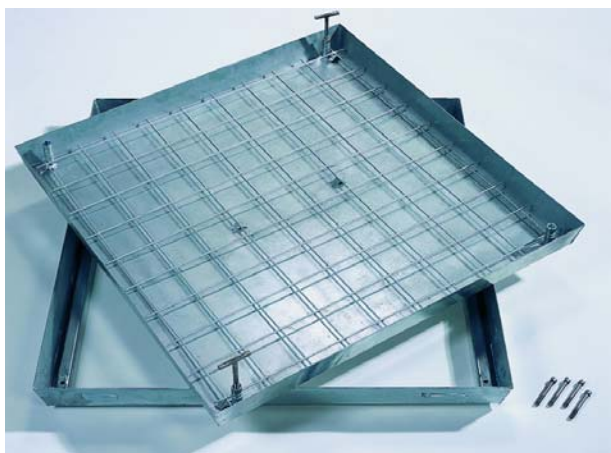

Integrerte kumluker

Gass og vanntett luke med fire låsebolter. Konisk konstruksjon som gjør den enkel å ta av og legge på plass.

Luken kan fylles med betong, asfalteres osv. så den ikke skiller seg ut fra miljøet.

Testet og godkjent i henhold til DIN 1229 og EN 124

Styrke: 125KN (=12,5 t) fylt med B25 betong.

Dybde 80 mm, total dybde 105 mm.

Høyere styrke og andre mål kan leveres ved forespørsel.

Galvanisert stål

Rammens innvendige mål	Rammens utvendige mål	Vekt kg	Varenr.
450 x 450	610 x 610	14,5	20-65601
635 x 365	795 x 795	21,5	20-65602
800 x 800	960 x 960	35,5	20-65603
1000 x 1000	1160 x 1160	41,5	20-65604