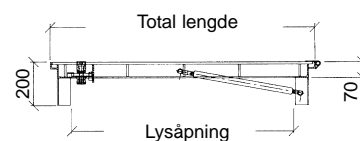

Kumluker med hengsel

Syrefast stål 14301 respektiv kjørbær , stabil ramme med utskiftbar pakning, vanntett lokk av perforert stål med skjulte hengsler med gassfjærer.

Åpnes enkelt med hjelp fra gassfjærer. Hengslene fungerer som igjenklappingsikring.

Betjeningsnøkkel. Leveres med 1 stk nøkkel

Vekt kg	Varenr.
14,5	20-65136
21,5	20-65137
35,5	20-65138

Klasse A

Vekt kg	Varenr.
14,5	20-65139
21,5	20-65140
35,5	20-65141

Klasse B

Vekt kg	Varenr.
14,5	20-65142
21,5	20-65143
35,5	20-65144

Klasse C