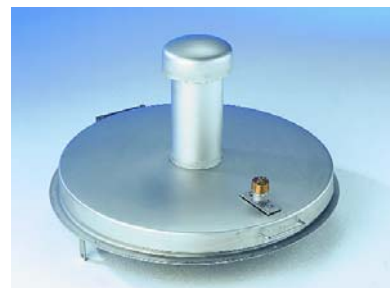

Med 25 mm isolasjon

Mål mm	Varenr.
600	20-65128
800	20-65129
1000	20-65130
1200	20-65131

Tilbehør

Låsesylindren leveres med tre nøkkler

	Varenr.
Låsesylinder	20-65132
Hullbeskytter	20-65133
Ekstra nøkkel	20-65134