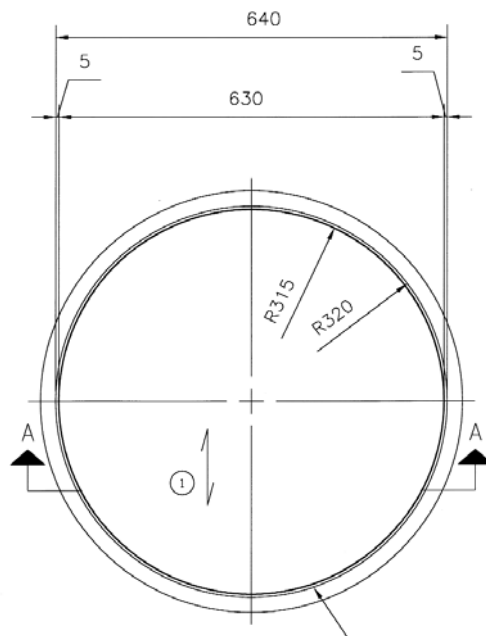

Syrefast stål

Rammens innvendige mål	Rammens utvendige mål	Vekt kg	Varenr.
450 x 450	610 x 610	14,5	20-65609
635 x 365	795 x 795	21,5	20-65610
800 x 800	960 x 960	35,5	20-65611
1000 x 1000	1160 x 1160	41,5	20-65612

Styrke: 10 KN (=1 t)

Total dybde 63 mm.

Høyere styrke og andre mål kan leveres ved forespørsel.

Galvanisert stål

Rammens innvendige mål	Rammens utvendige mål	Vekt kg	Varenr.
600 x 600	760 x 760	30,0	20-65605
800 x 800	960 x 960	46,0	20-65617
1000 x 1000	1160 x 1160	66,0	20-65608

Kan leveres i syrefast og eloksert aluminium.

- Ø: 640mm
- Maske: 30x30mm
- Bærerib: 30x3mm SP
- Kantstål: 30x3mm
- Vinkel: 30x30x5

	Varenr.
Syrefast	22-2061
Galvanisert	22-2062

Kumstiger

tlf: 69 33 95 00 www.stigesenteret.no faks: 69 33 95 09