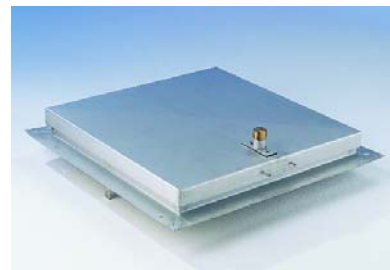

Firkantet kumluker

i rustfritt stål. Lokket er i 2 mm rustfritt stål med en opphøyning på midten, innvendig avstivning, innvendige hengsler og gassfjærer for enkel betjening.

Frostsikker med nøkkelhull, leveres med en nøkkel.

Laget i hendhold til DIN 1239

Uten isolasjon

Mål mm	Varenr.
600 x 600	20-65100
800 x 800	20-65101
1000 x 1000	20-65102
1200 x 1200	20-65103

Med 25 mm isolasjon

Mål mm	Varenr.
600 x 600	20-65104
800 x 800	20-65105
1000 x 1000	20-65106
1200 x 1200	20-65107

Runde kumluker

Uten isolasjon

Mål mm	Varenr.
600	20-65108
800	20-65109
1000	20-65110
1200	20-65111