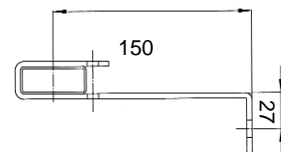

Veggfeste galvanisert stål

Lengde mm	Type	Matriell	Varenr.
150	Fast	Galvanisert	20-60018
150 - 300	Regulerbar	Galvanisert	20-60019
150 - 200	Regulerbar	Galvanisert	20-60021
200 - 250	Regulerbar	Galvanisert	20-60022
280 - 330	Regulerbar	Galvanisert	20-60023
360 - 410	Regulerbar	Galvanisert	20-60024