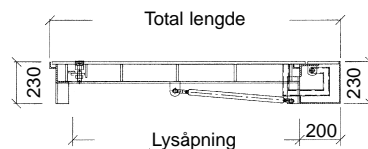

Kumluker med hengsel

Syrefast stål 14301 respektiv kjørbær , stabil ramme med utskiftbar pakning, vanntett lokk av perforert stål med skjulte hengsler med gassfjærer.

Åpnes enkelt med hjelp fra gassfjærer. Hengslene fungerer som igjenklappingsikring.

Betjeningsnøkkel. Leveres med 1 stk nøkkel

Vekt kg	Varenr.
14,5	20-65136
21,5	20-65137
35,5	20-65138

Klasse A

Vekt kg	Varenr.
14,5	20-65139
21,5	20-65140
35,5	20-65141

Klasse B

Vekt kg	Varenr.
14,5	20-65142
21,5	20-65143
35,5	20-65144

Klasse C