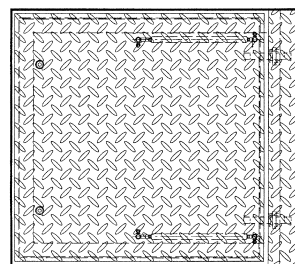

Kumluker med hengsel

Syrefast stål 14301 respektiv kjørbær , stabil ramme med utskiftbar pakning, vanntett lokk av perforert stål med skjulte hengsler med gassfjærer.

Åpnes enkelt med hjelp fra gassfjærer. Hengslene fungerer som igjenklappingsikring.

Betjeningsnøkkel. Leveres med 1 stk nøkkel

Vekt kg	Varenr.
14,5	20-65136
21,5	20-65137
35,5	20-65138

Klasse A

Vekt kg	Varenr.
14,5	20-65139
21,5	20-65140
35,5	20-65141

Klasse B

Vekt kg	Varenr.
14,5	20-65142
21,5	20-65143
35,5	20-65144

Klasse C