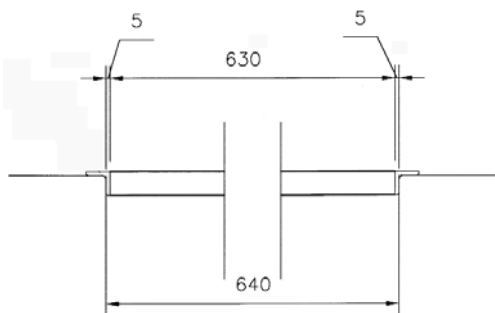

Kan leveres i syrefast og eloksert aluminium.

- Ø: 640mm
- Maske: 30x30mm
- Bærerib: 30x3mm SP
- Kantstål: 30x3mm
- Vinkel: 30x30x5

	Varenr.
Syrefast	22-2061
Galvanisert	22-2062

Kumstiger

tlf: 69 33 95 00 www.stigesenteret.no faks: 69 33 95 09