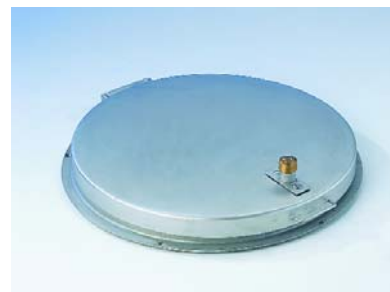

Med 25 mm isolasjon

Mål mm	Varenr.
600	20-65112
800	20-65113
1000	20-65114
1200	20-65115

Firkantet kumluker med luftekanal

i rustfritt stål. Lokket er i 2 mm rustfritt stål med en opphøyning på midten, innvendig avstivning, innvendige hengsler og gassfjærer for enkel betjening. Frostsikker med nøkkelhull, leveres med en nøkkel.

Luftekanalen har en diameter på 150 mm, 350 mm høy og insektsikret

Laget i hendhold til DIN 1239

Uten isolasjon

Mål mm	Varenr.
600 x 600	20-65116
800 x 800	20-65117
1000 x 1000	20-65118
1200 x 1200	20-65119