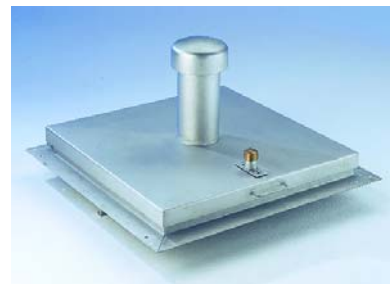

Med 25 mm isolasjon

Mål mm	Varenr.
600 x 600	20-65120
800 x 800	20-65121
1000 x 1000	20-65122
1200 x 1200	20-65123

Runde kumluker med luftekanal

Uten isolasjon

Mål mm	Varenr.
600	20-65124
800	20-65125
1000	20-65126
1200	20-65127