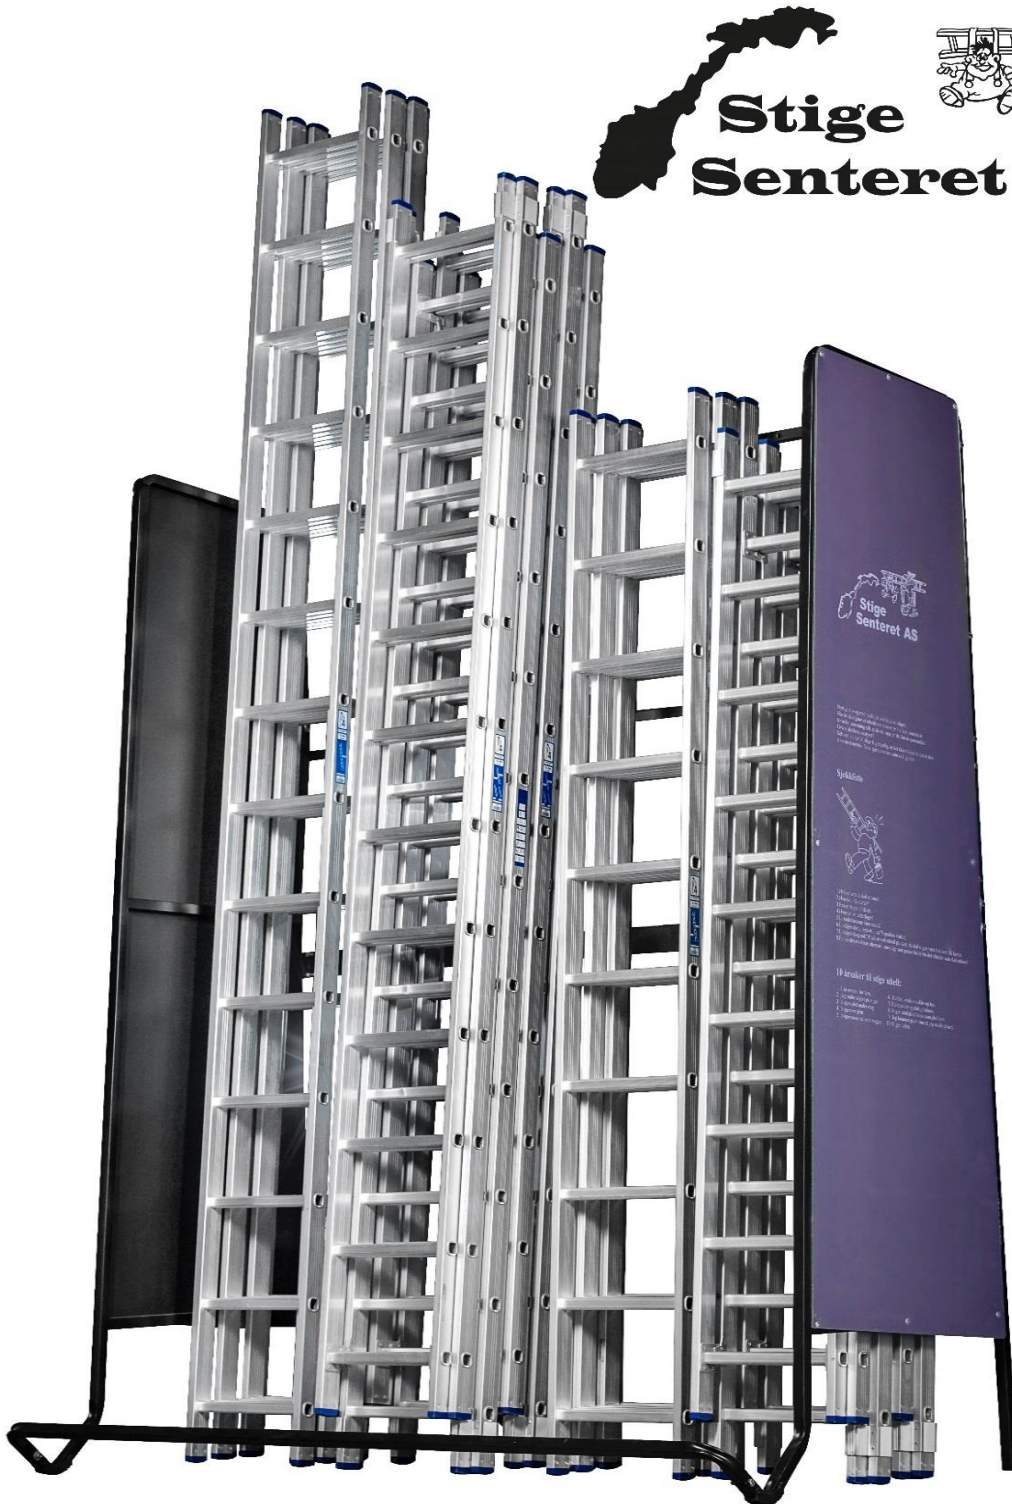

Katalog					EKS	INKL	
Del 1	Del 2	VARENR	BESKRIVELSE	NOBB.NR	EAN.Kode	MVA 25%	MVA
80		18-4605-U	5 trinn 1,4m kumstige u/bøyle			396	kr 495
80		18-4606-U	6 trinn 1,7m kumstige u/bøyle			476	kr 595
80		18-4607-U	7 trinn 1,9m kumstige u/bøyle			548	kr 685
80		18-4608-U	8 trinn 2,3m kumstige u/bøyle			656	kr 820
80		18-4609-U	9 trinn 2,6m kumstige u/bøyle			736	kr 920
80		18-4610-U	10 trinn 2,8m kumstige u/bøyle			792	kr 990
80		18-4612-U	12 trinn 3,4m kumstige u/bøyle			964	kr 1 205
80		18-4614-U	14 trinn 3,9m kumstige u/bøyle			1 108	kr 1 385
80		Kumstiger galvanisert stål vangbredde 30cm (Lagervare)					
80		20-60004	Stige galvanisert lengde 1,12m x30			852	kr 1 065
80		20-60007	Stige galvanisert lengde 1,96m x30			1 491	kr 1 863
80		20-60010	Stige galvanisert lengde 2,80m x30			2 129	kr 2 662
80		20-60013	Stige galvanisert lengde 3,64m x30			2 768	kr 3 460
80		Kumstiger galvanisert stål vangbredde 30cm (Lagervare)					
80		20-60004	Stige galvanisert lengde 1,12m x30			852	kr 1 065
80		20-60007	Stige galvanisert lengde 1,96m x30			1 491	kr 1 863
80		20-60010	Stige galvanisert lengde 2,80m x30			2 129	kr 2 662
80		20-60013	Stige galvanisert lengde 3,64m x30			2 768	kr 3 460
80		Kumstiger galvanisert stål vangbredde 40cm					
80		20-61004	Stige Galv lengde 1,12m x40			899	kr 1 124
80		20-61007	Stige Galv lengde 1,96m x40			1 573	kr 1 967
80		20-61010	Stige Galv lengde 2,80mx40			2 260	kr 2 824
80		20-61013	Stige Galv lengde 3,64m x40			2 946	kr 3 682
80		20-61018	Veggfeste 150mm fast Galv			142	kr 177
80		20-61019	Veggfeste 150-300mm reg Galv			367	kr 458
80		20-61021	Veggfeste 150-200mm reg galv			201	kr 251
80-81		Kumstiger Syrefast vangbredde 40cm					
80		20-63004	Stige Syrefast lengde 1,12m x40			2 709	kr 3 386
80		20-63007	Stige Syrefast lengde 1,96m x40			4 744	kr 5 930
80		20-63008	Stige Syrefast lengde 2,24m x40			5 430	kr 6 787
80		20-63010	Stige Syrefast lengde 2,80mx40			6 779	kr 8 473
80		20-63011	Stige Syrefast lengde 3,08mx40			7 453	kr 9 316
80		20-63012	Stige Syrefast lengde 3,36mx40			8 139	kr 10 174
80		20-63013	Stige Syrefast lengde 3,64m x40			8 813	kr 11 017
80		20-63014	Stige Syrefast lengde 3,92m x40			9 511	kr 11 889
80		20-63015	Stige Syrefast lengde 4,20m x40			10 174	kr 12 717
80-81		Kumstiger Glassfiber vangbredde 40cm GFK					
80		20-64004	Stige Glassfiber lengde 1,12m x40			1 159	kr 1 449
80		20-64007	Stige Glassfiber lengde 1,96m x40			1 940	kr 2 425
80		20-64008	Stige Glassfiber lengde 1,96m x40			2 094	kr 2 617
80		20-64010	Stige Glassfiber lengde 2,80mx40			2 780	kr 3 475
80		20-64013	Stige Glassfiber lengde 3,64m x40			3 608	kr 4 510
81		20-62018	Veggfeste 150mm fast Syrefast			248	kr 311
81		20-62019	Veggfeste 150-300mm reg Syrefast			662	kr 828
81		20-62021	Veggfeste 165-250mm reg Syrefast			367	kr 458
81		20-64018	Veggfeste 150mm fast Syrefast for GFK			272	kr 340
81		20-64019	Veggfeste 150-300mm reg Syrefast for GFK			627	kr 784
81		20-64021	Veggfeste 165-250mm reg Syrefast for GFK			367	kr 458
82		Påstigningshjelp					
82		20-65001	Påstigningshjelp Syrefast			2 792	kr 3 490
82		20-65002	Feste til påstigning syrefast			1 041	kr 1 301
82		20-65003	Fast påstigningshjelp Syrefast			2 401	kr 3 002
82		20-65004	Komplett påstigningshjelp Syrefast			2 685	kr 3 357
82		20-19101	Fast påstigningshjelp alu venstre			1 408	kr 1 760
82		20-19102	Fast påstigningshjelp alu høyre			1 408	kr 1 760
82		20-65007	Påstigningshjelp til stige galv			1 183	kr 1 479

Stige Senteret AS

Stige Senteret AS